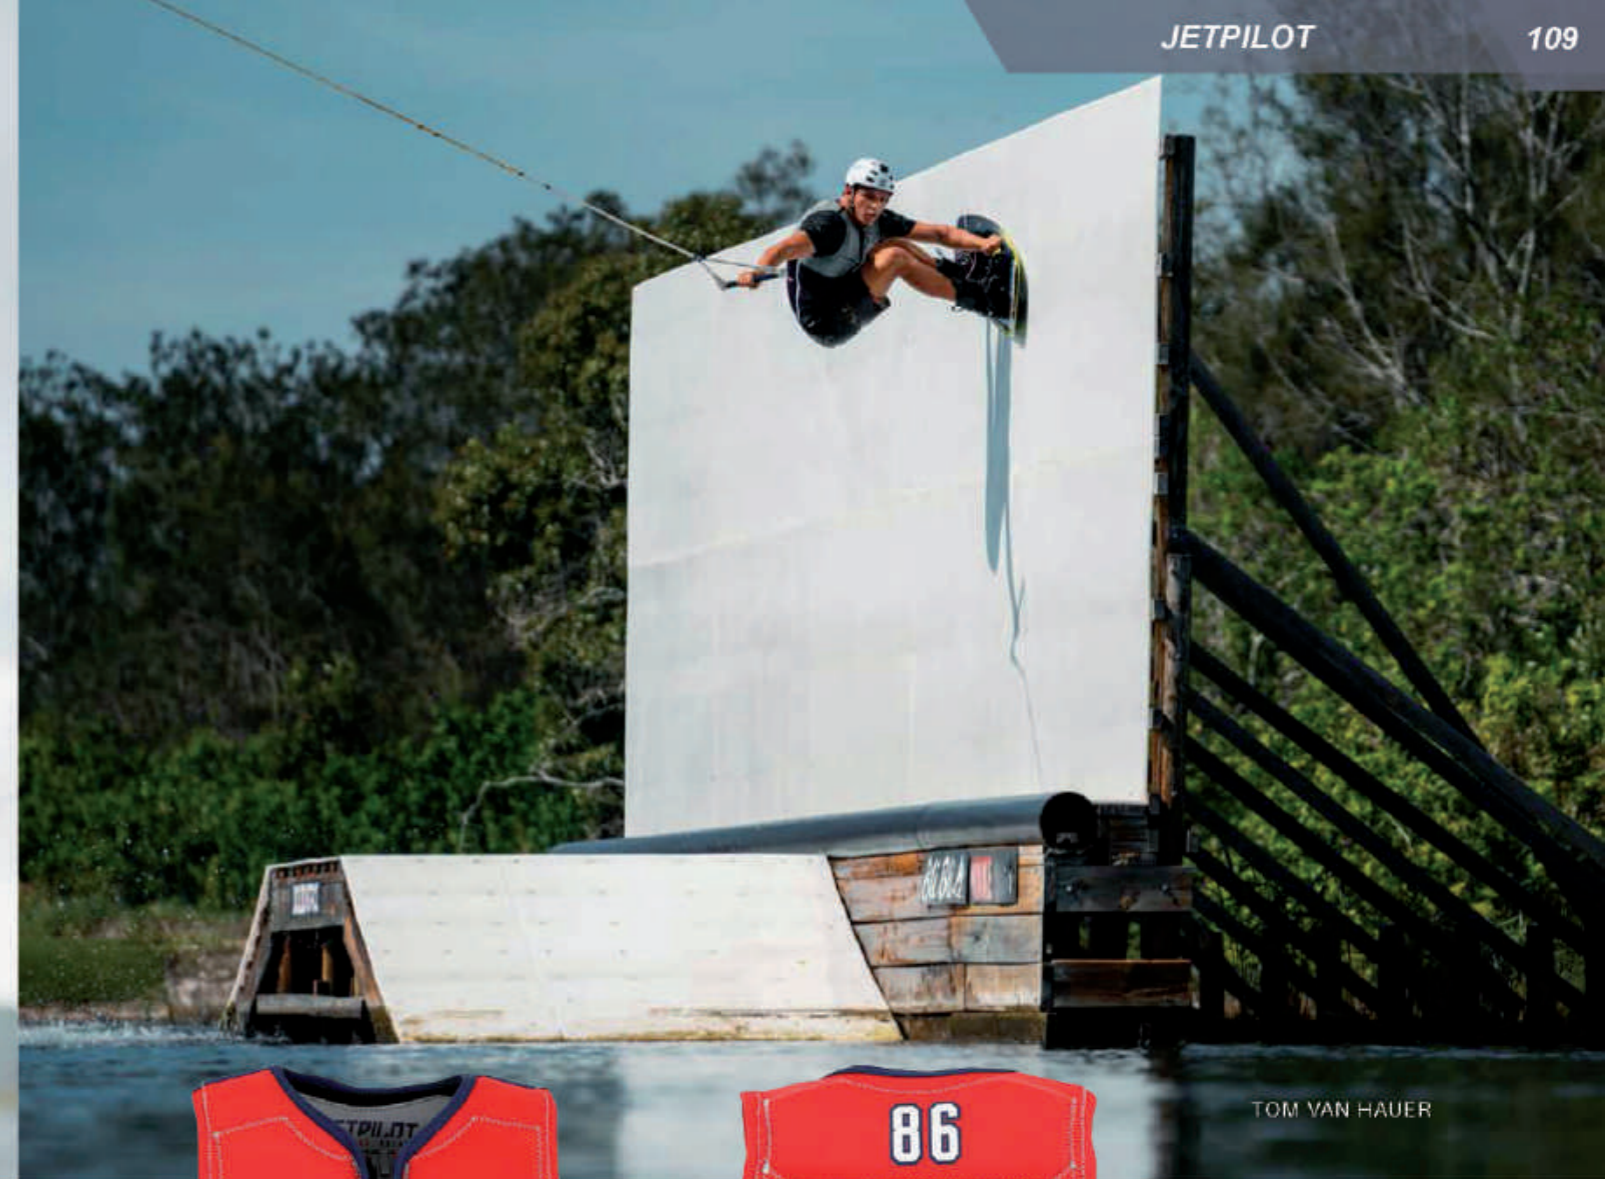

 360° STRETCH NEOPRENE

 ANATOMICAL FIT

 BODY LOCK

TOM VAN HAUER

BLUE

RED